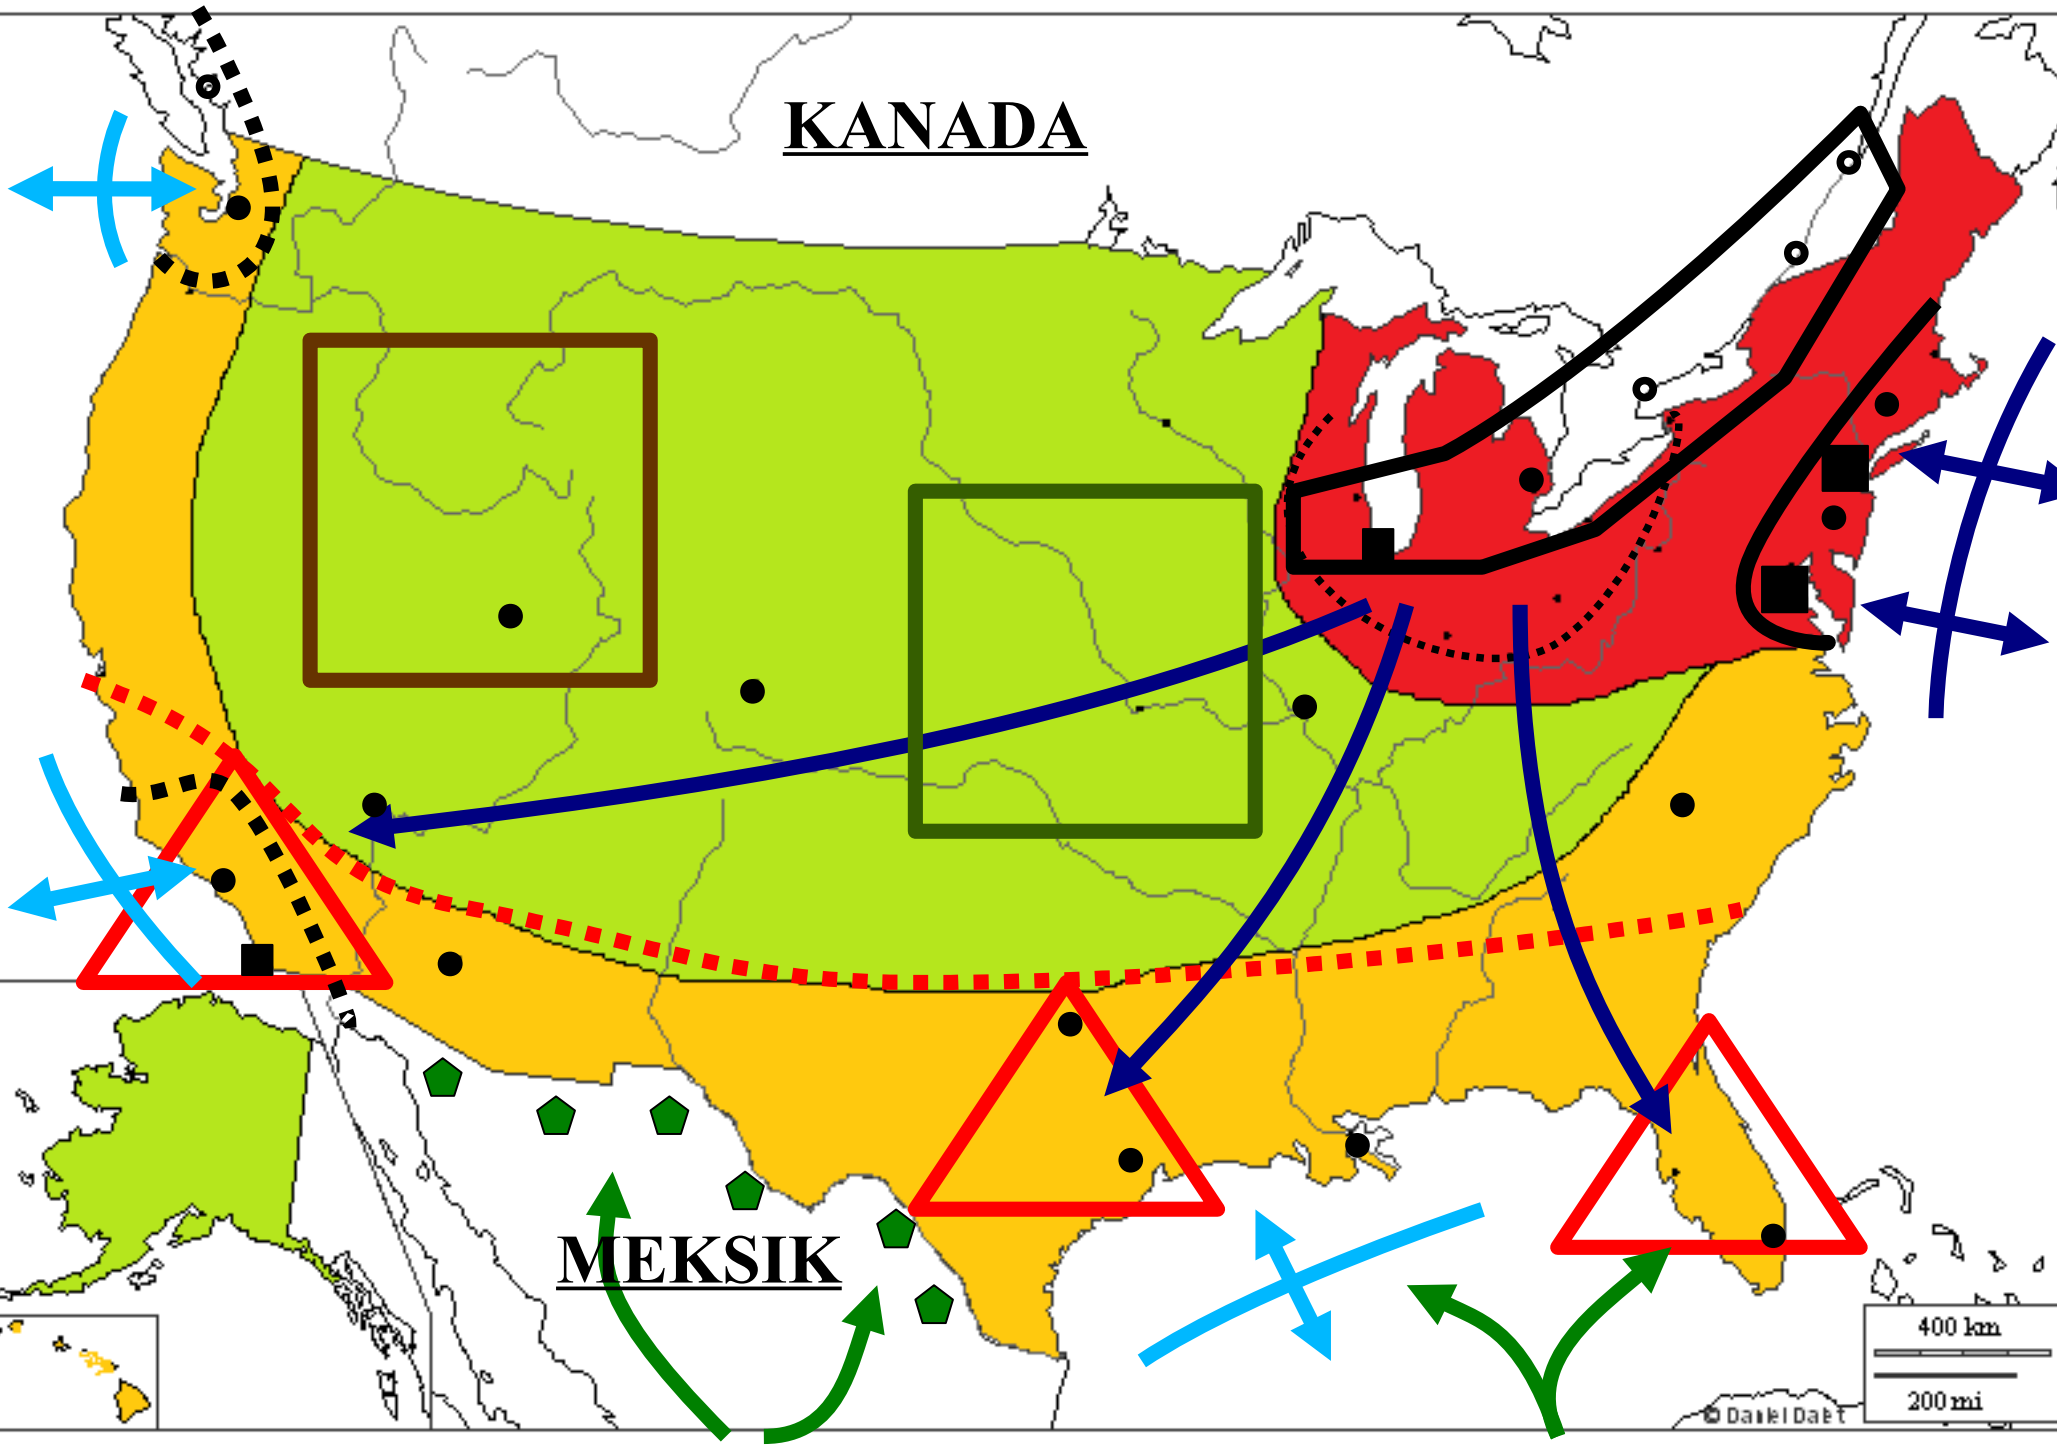

KANADA

MEKSIK

400 km

200 mi

© Data1 Data

# Aozadur spas ar Stadoù Unanet

## 1- Biz ar vro, kalon ar Stadoù Unanet

## 2- Periferiennoù lañs ha startijenn gante

MEKSIK