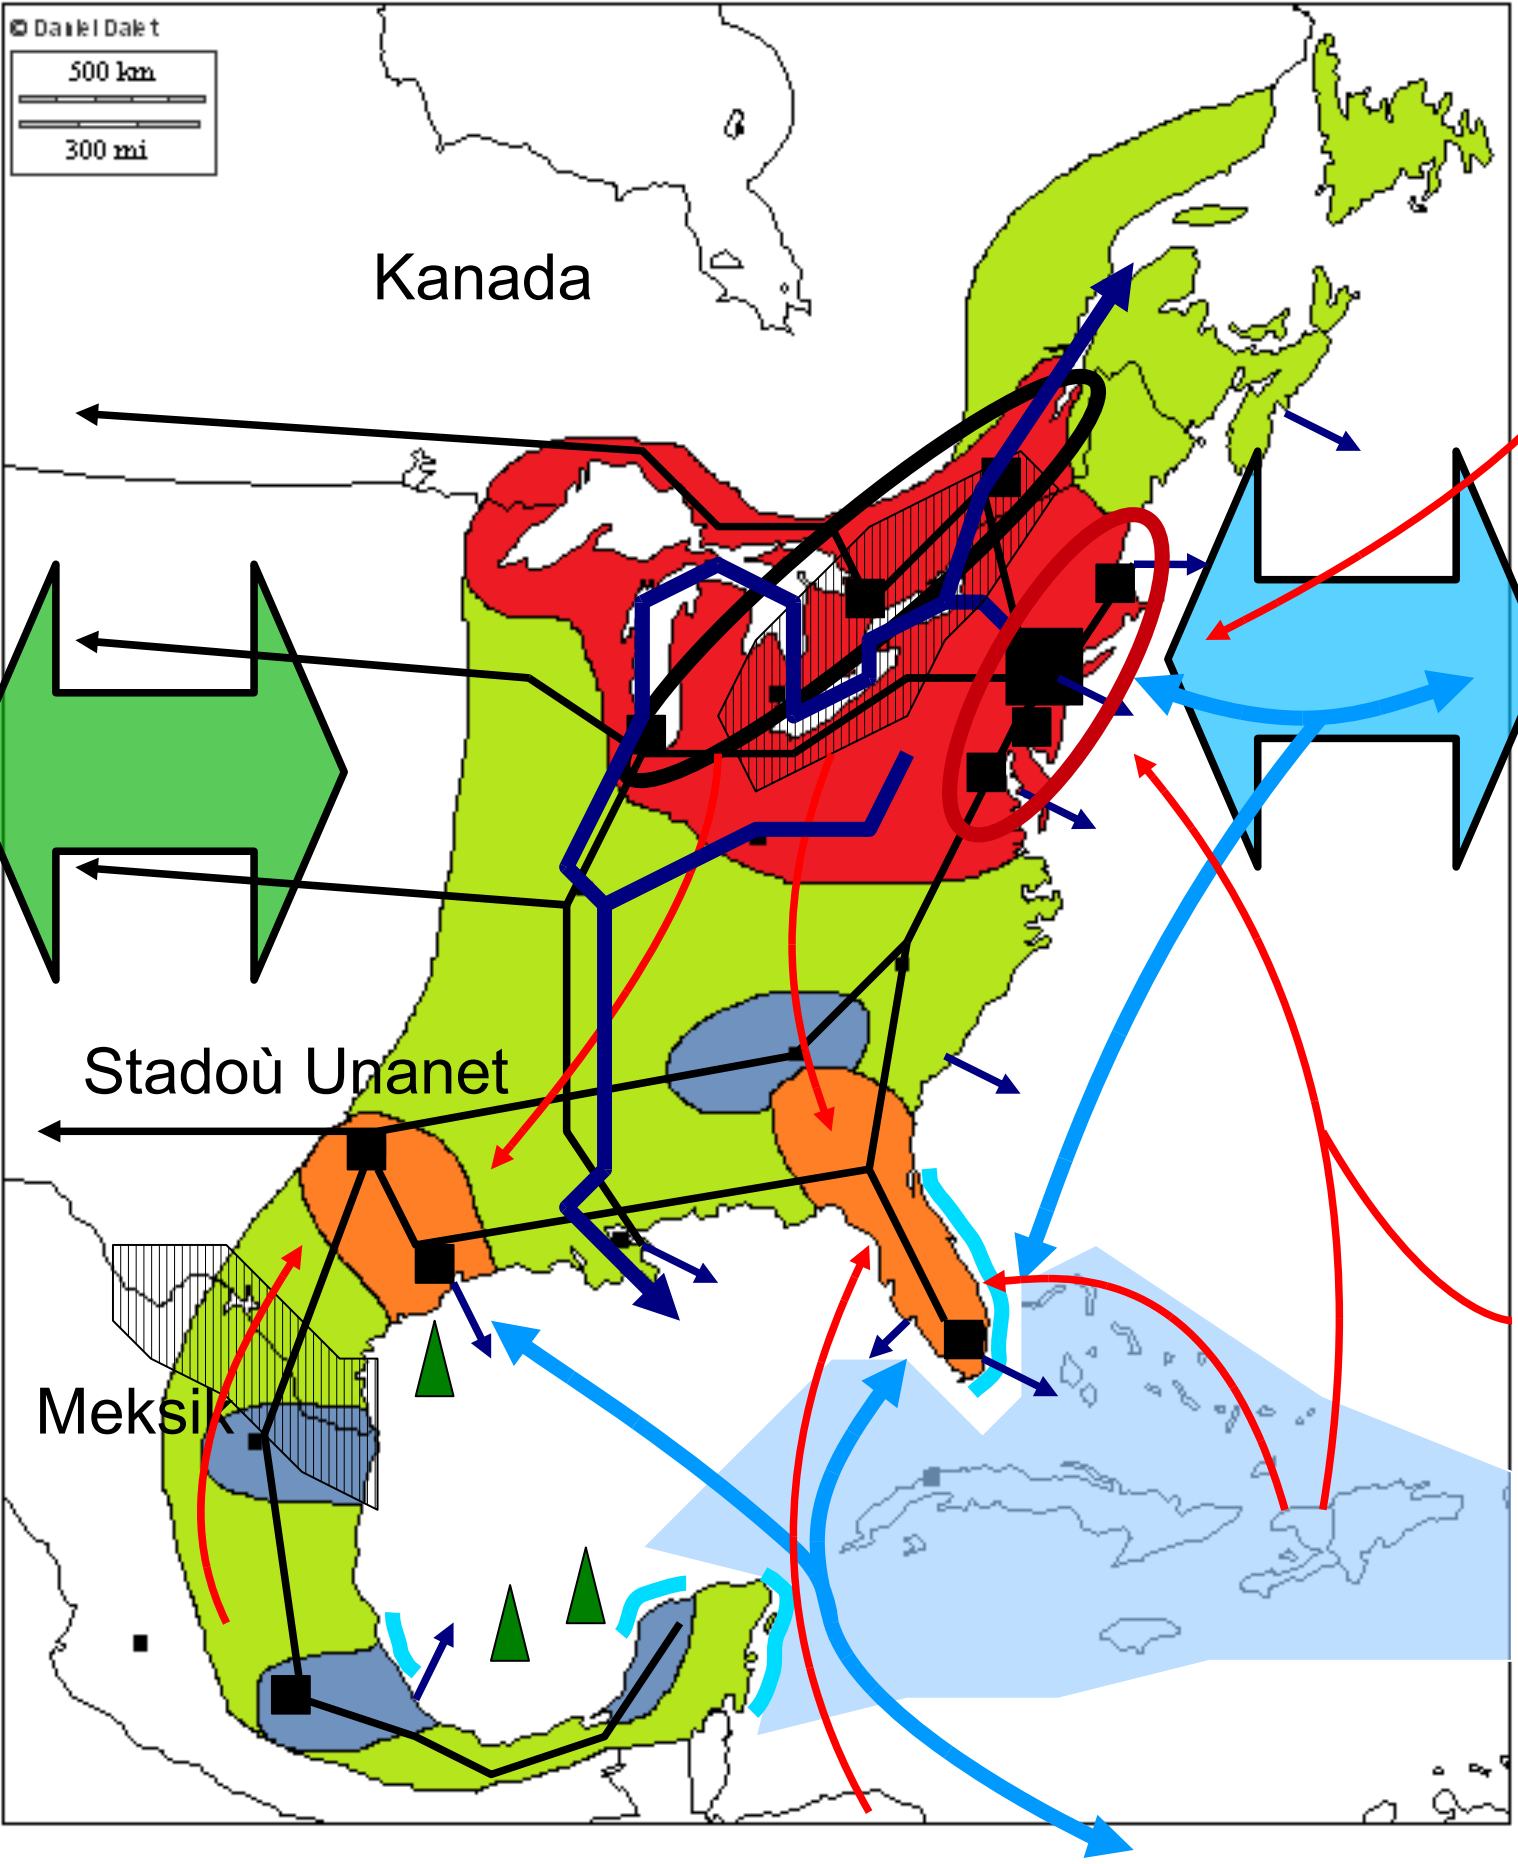

Dark/Dakt
500 km
300 mi

Kanada

Stadoù Unanet

Meksik

Talbenn vor atlantel Amerika an Norzh, un etrefas gant ar bed.

Ar Megalopolis :ar « gour-kreiz »; Stadoù ezel an ALENA; kuzhiadennoù petrol off-shore; metropoliou-all; zonennoù mordeerezh; rannvroù startijenn gante ar Sun Belt; metropolennoù bed; diabarzh-vro troet war al labour douar; hentoù bras treuzamerikan; redoù divroñ; Main Street Amerika : trepas kêr treuzvroadel; redoù koñvers gant an diabarzh-vro hag an talbenn vor Habask; rannvroù treuz-harzoù lañs gante a-drugarez d'an ALENA; porzhioù mor a-bouez; kalon ekonomikel an talbenn vor; hentoù dour pouezusañ; hentoù mor pouezusañ; spasoù nevez industrializet; aodoù koronkañ.

1- Unan eus etrefasoù pouezusañ ar spas bed.

a) ur spas e-kreiz redoù a-bep seurt

b) ur rouedad transportoù diorroet kaer

c) ur spas o vont da 'n em unaniñ

2- Ur spas hierarkizet hag ispisializet

a) gwiad ar c'hêrioù